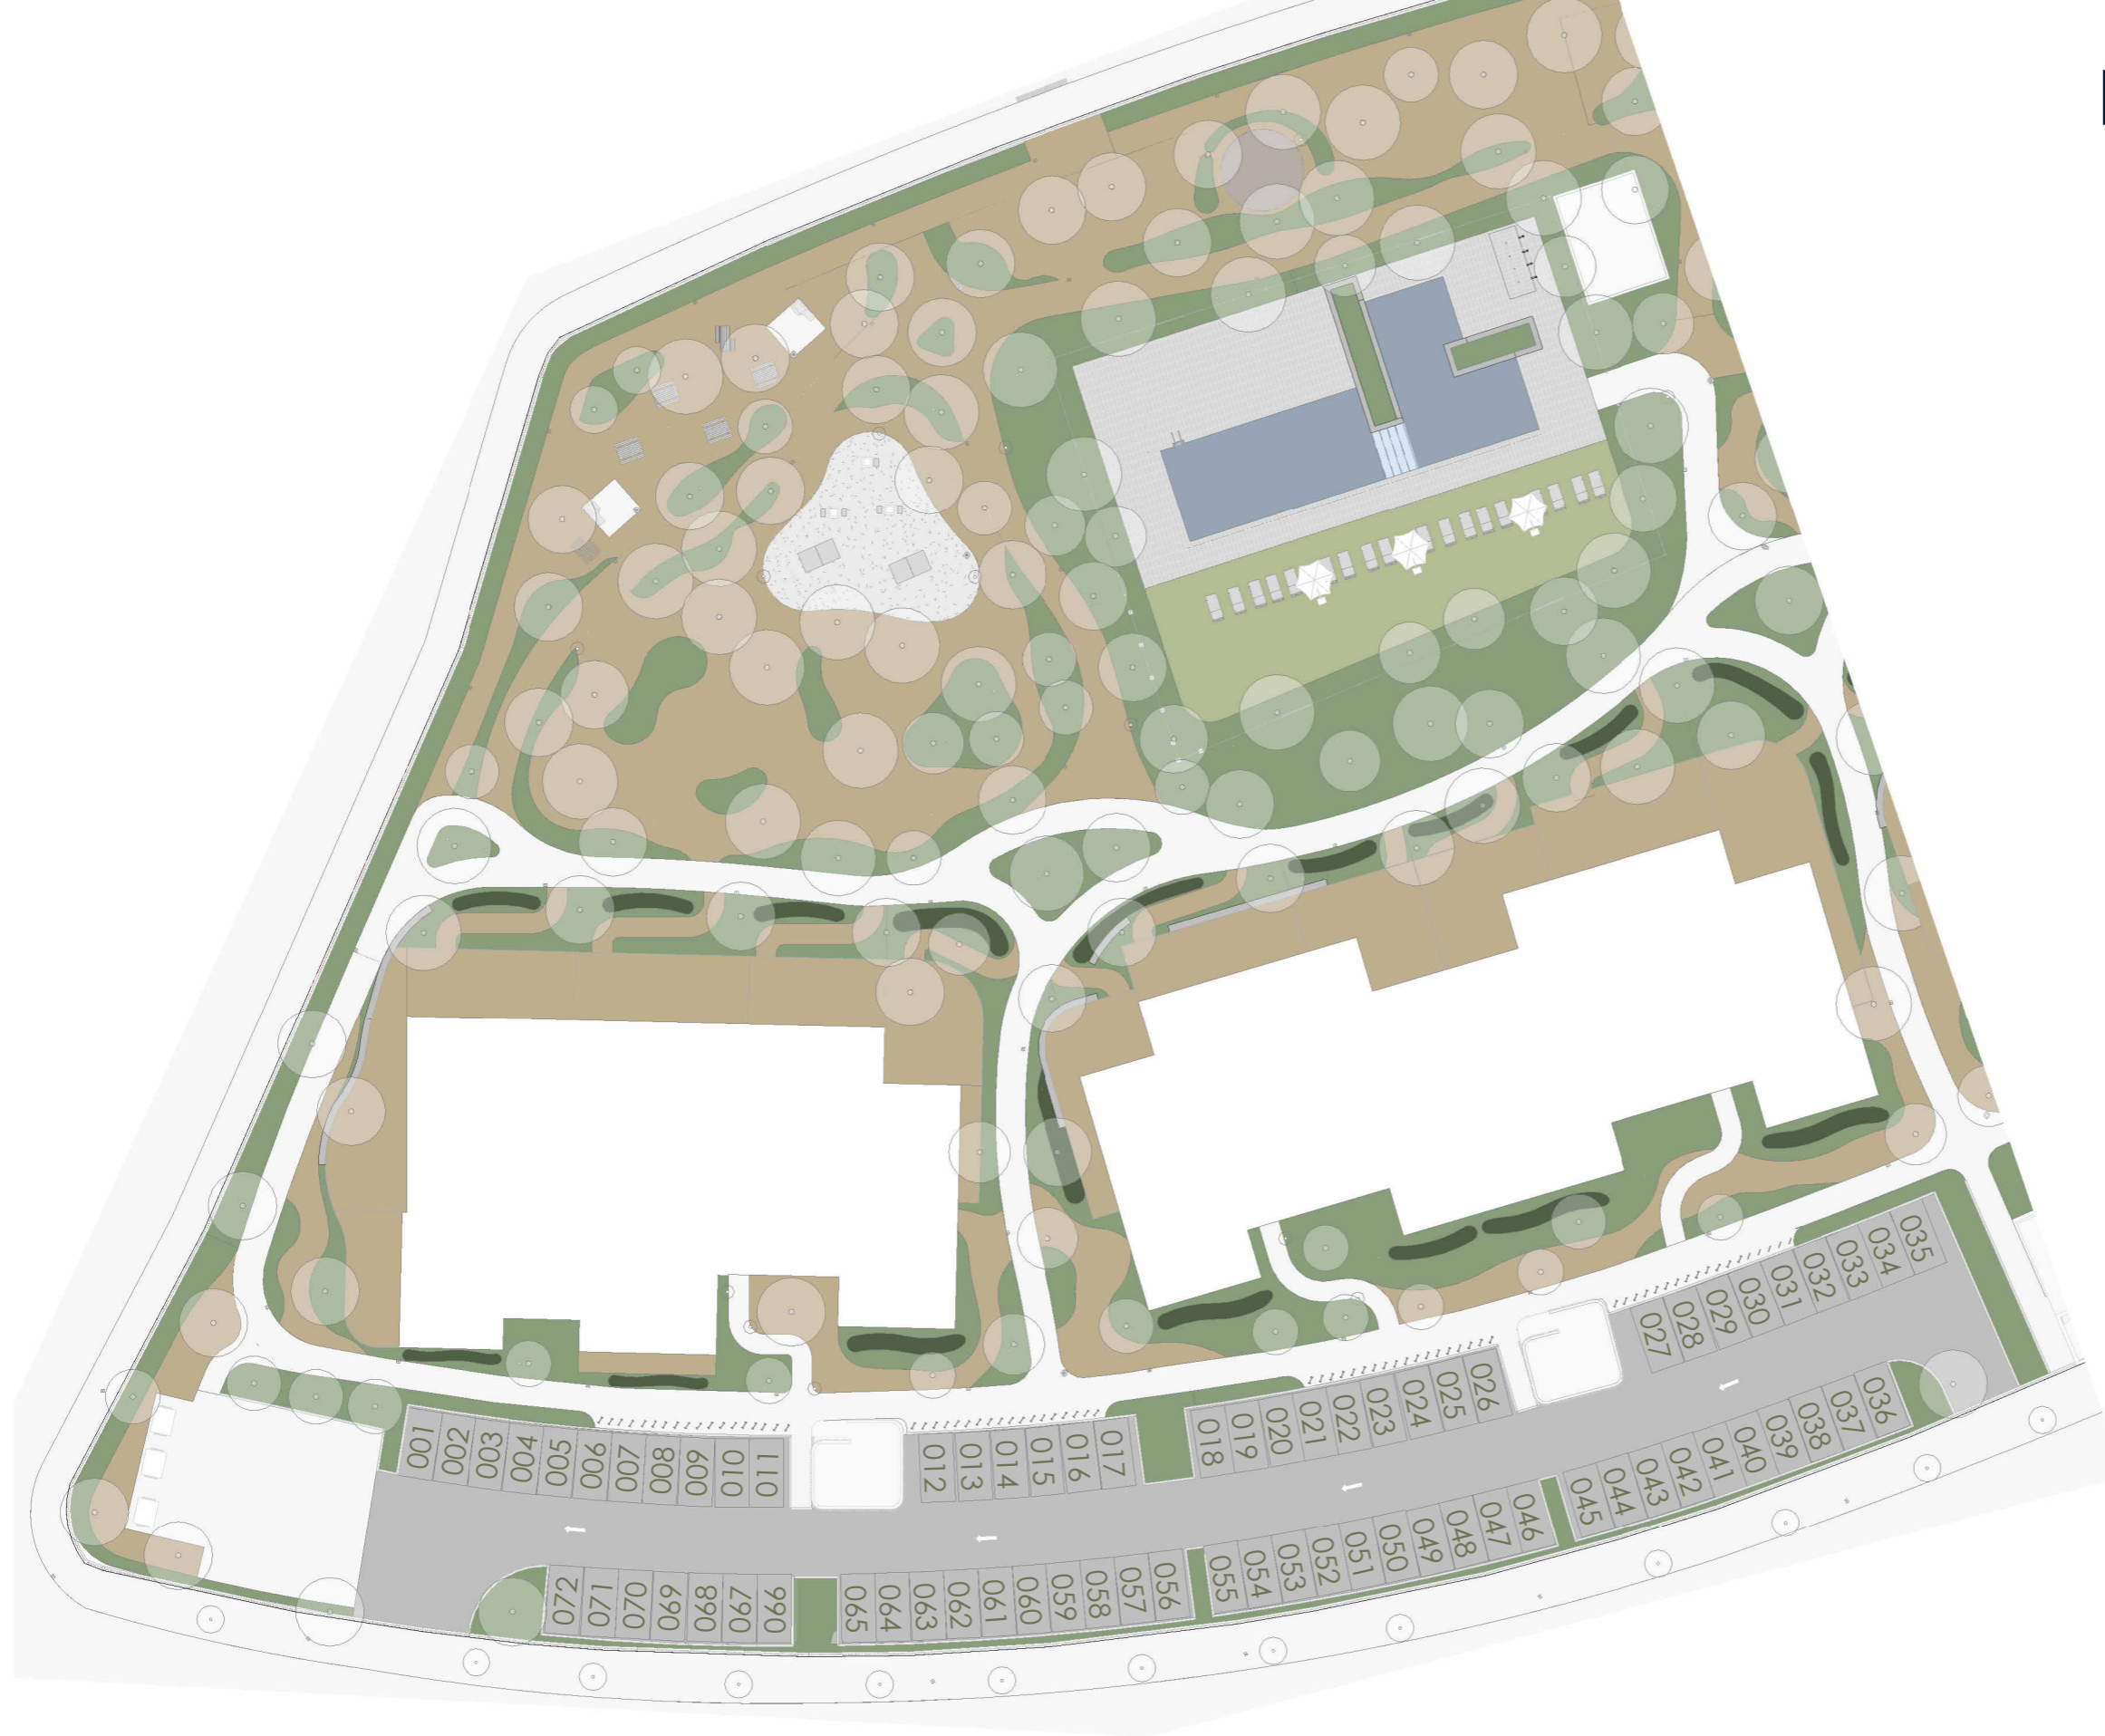

Aparcamiento

Localización

Paseo de la Mar, camí Vell de Gandia, carrer Llebeig. El Verger - Alicante

El presente plano comercial, que incluye una parte gráfica y datos relativos a superficies, puede ser objeto de modificaciones ordenadas por los organismos públicos competentes y/o exigencias técnicas o jurídicas, siempre y cuando estén justificadas y no supongan alteraciones sustanciales. El mobiliario mostrado no está incluido y el equipamiento del inmueble será el indicado en la correspondiente memoria de calidades.